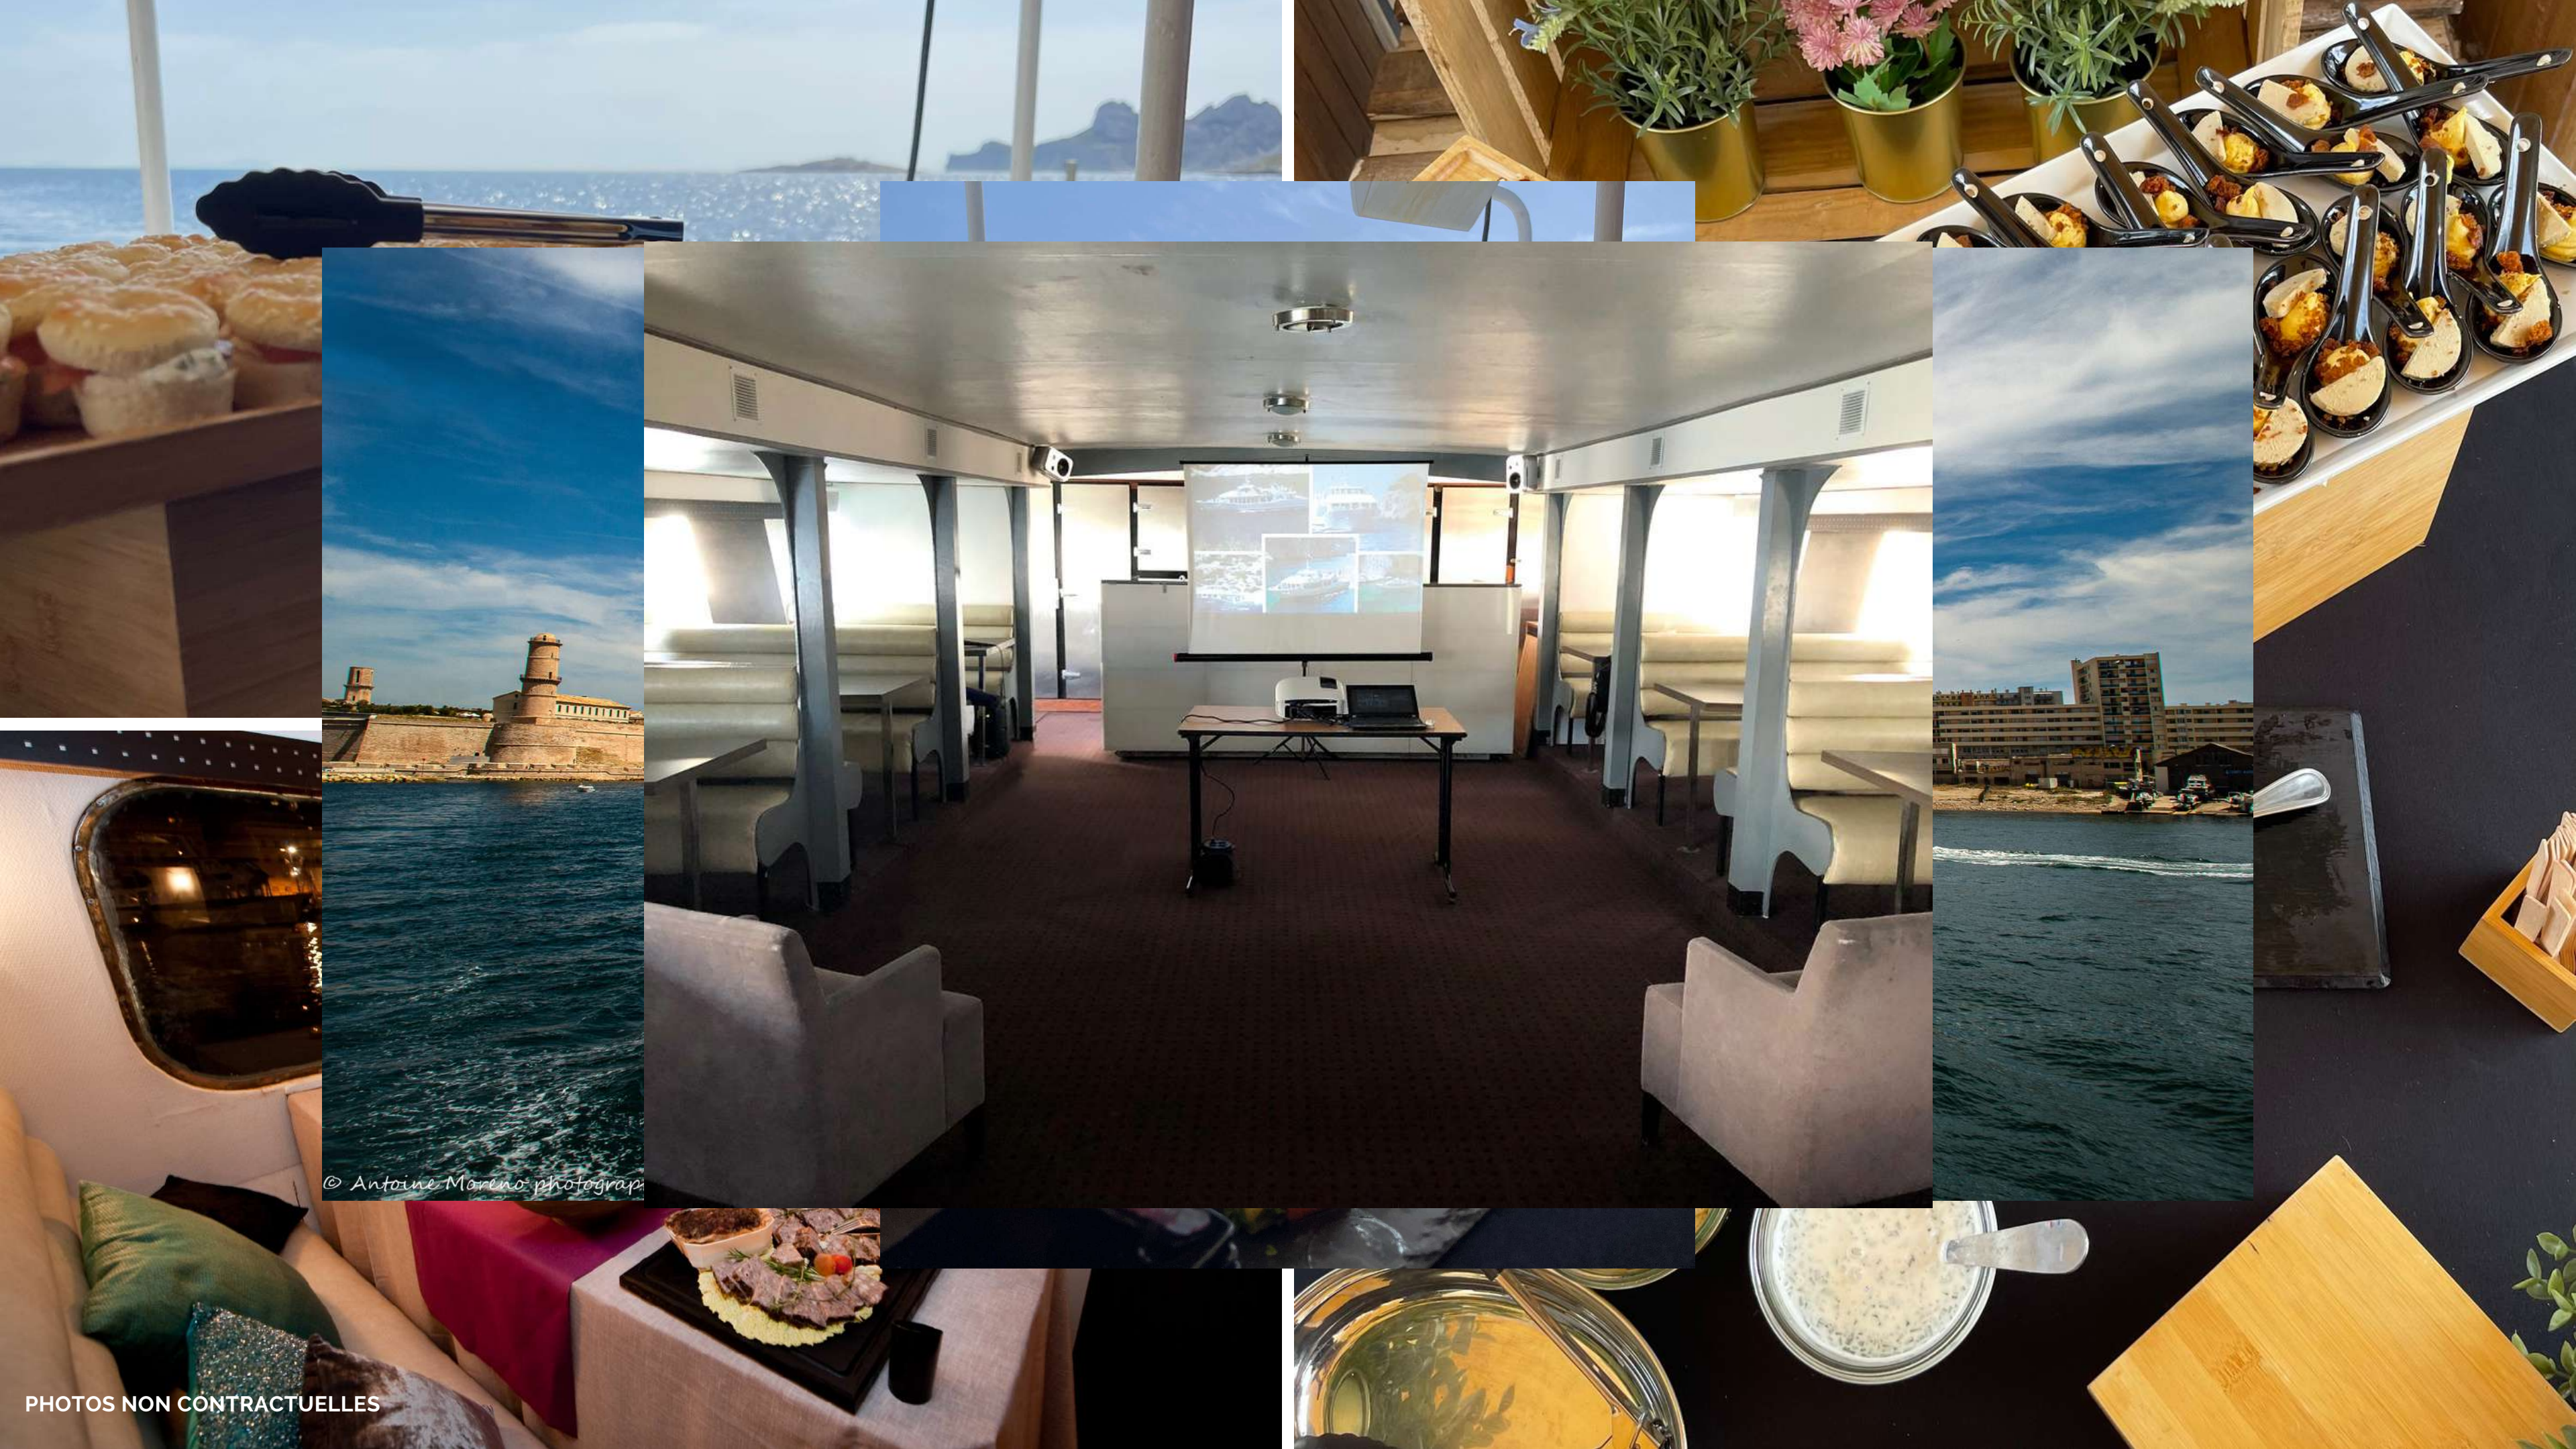

Deux salons, pont promenade et supérieur,
piste de danse, salle de réunion, cuisine et bar

Ce navire ne peut malheureusement
pas accueillir de fauteuil roulant

© Antoine Moreno photograph

PHOTOS NON CONTRACTUELLES

DES RÉCEPTIONS UNIQUES AVEC L'ILIENCE

MARSEILLE ILLUMINÉE VUE DE LA MER. VOICI CE QUE PROPOSE NOTRE COMPAGNIE POUR FAIRE DE VOS RÉCEPTIONS DES ÉVÉNEMENTS UNIQUES QUI RESTERONT À JAMAIS GRAVÉS DANS LES MÉMOIRES ! D'UNE CAPACITÉ MAXIMALE DE 275 PASSAGERS SELON LES ÉVÉNEMENTS, L'ILIENCE EST LE PLUS GRAND DE NOS NAVIRES. IL PEUT ÊTRE ADAPTÉ ET MODULÉ POUR VOUS OFFRIR DES MOMENTS CLÉ EN MAIN, DANS UNE AMBIANCE FESTIVE ET INTIMISTE.

Du Vieux-Port au calanques de Marseille, embarquez pour un événement d'exception en mer !

L'embarquement s'effectue depuis le Vieux-Port de Marseille où sont amarrés nos bateaux. Une fois les convives à bord, la navigation peut débuter aux sons des guitares, chants ou platines des DJ's ! Car, si Croisières Marseille Calanques est aujourd'hui leader de l'événementiel en mer sur le territoire, c'est que notre compagnie sait répondre à chacune des exigences de ses clients en s'adaptant à leurs besoins et leurs idées.

Nos prestataires préparent le lieu de réception selon les désirs : installation de la piste de danse, décorations du pont, buffet en extérieur, tables dressées en intérieur... Et pour les animations, voyons les choses en grand ! Grâce à l'expertise de nos partenaires, nous pouvons aussi vous proposer de nombreuses activités pour agrémenter votre journée ou votre soirée en mer, telles que des animations musicales, des ateliers dégustation ou activités nautiques...